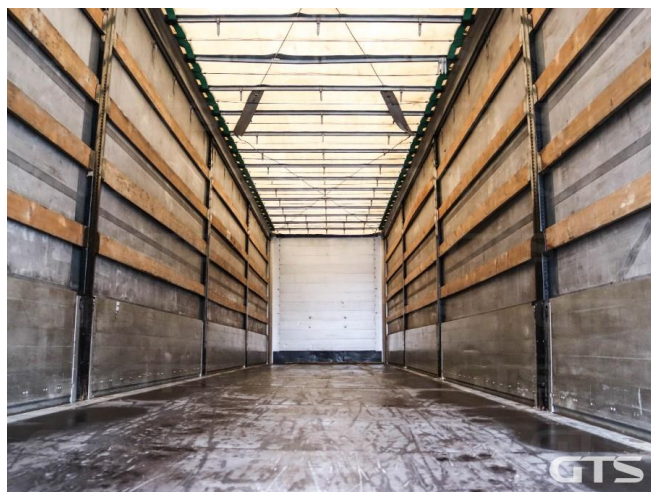

Шторно-бортовой полуприцеп

Wielton NS-3 2018 г/в

Основные характеристики

Длина: 13.6

Склад: Екатеринбург

Количество осей: 3

Марка осей: BPW

Тормоза: Дисковые