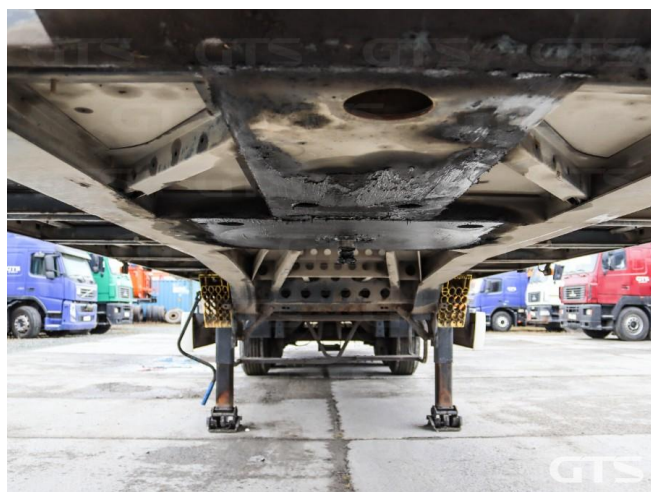

Шторно-бортовой полуприцеп

Wielton NS-3 2018 г/в

Основные характеристики

Длина: 13.6

Склад: Екатеринбург

Количество осей: 3

Марка осей: BPW

Тормоза: Дисковые

Техническое описание

Год изготовления: 2018

Изготовитель: Россия

Разрешенная максимальная масса, кг: 39 000

Масса без нагрузки, кг: 6 670

Грузоподъемность, кг: 32 330

Оси: BPW

Тип тормозов: Дисковые

Подвеска: Пневматическая

Дополнительная информация

Шторно-бортовой полуприцеп Wielton NS-3 2018 г/в

Оригинал ПТС

3 оси

Грузоподъемность, кг: 32 330

Один собственник

Цена указана с НДС